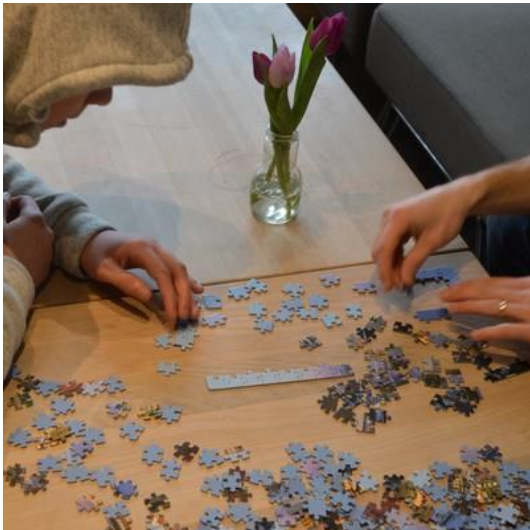

Blå Kors Danmark
Snarremosevej 23F
7000 Fredericia